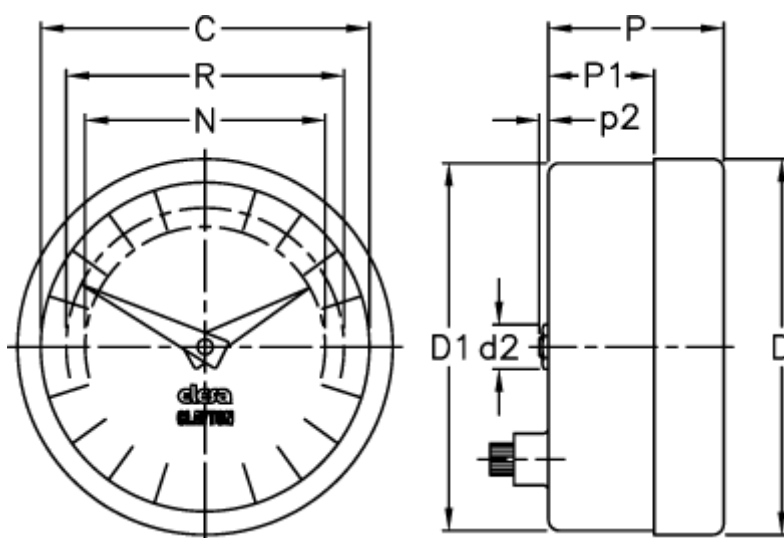

Varenummer: 2307024001
Beskrivelse: E+G Indikator
PA01-0002-D

Mål

C = 42

R = 37

D = 49.6

D1 = 48.3

d2 = 8

N = 30

P = 30

P1 = 20.5

p2 = 1.6